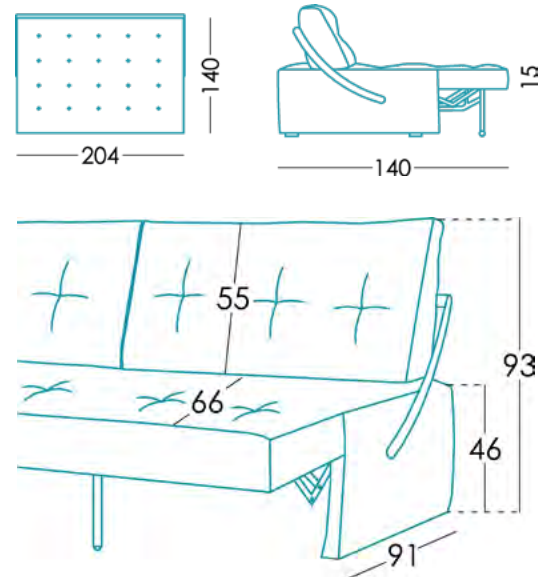

Medidas

Ancho	x cm
Alto	93 cm
Fondo	91 cm
Altura asiento	55 cm
Altura brazo	x cm
Altura respaldo	55 cm
Fondo abierto	140 cm

Información técnica

Armazón	Estructura metálica
Suspensión asiento	-
Suspensión respaldo	Soporte respaldo metálico
Asiento	Poliuretano 35kg + fibra + poliuretano 35kg
Dureza asiento	Tacto dureza medium (blanco) + Soft (gris)
Respaldo	Fibra Fibersilk 100%
Cojines sueltos	Fibra Fibersilk 100%
Opciones patas	Plástico (3cm)
Colores	Negro
Desfundable	Respaldo y cojines*
Garantía	Armazón y suspensión: de por vida Mecanismo sofá cama: 5 años Resto del sofá: 3 años* *Ampliación de 6 meses, activándolo en la web.

Colchón

- Tejido acolchado (0,5cm)
- Viscolástica (2cm)
- Núcleo goma 32Kg dura (10,5cm)

Opciones

[Quieres saber más?](#)

Embalaje

Embalaje compuesto por plástico retractilado y cantoneras de protección.

El embalaje nace a la vez que el diseño, **optimizando** éste para que sea sencillo de transportar y ocupe el menor espacio posible, eludiendo el uso innecesario de material en el embalaje.